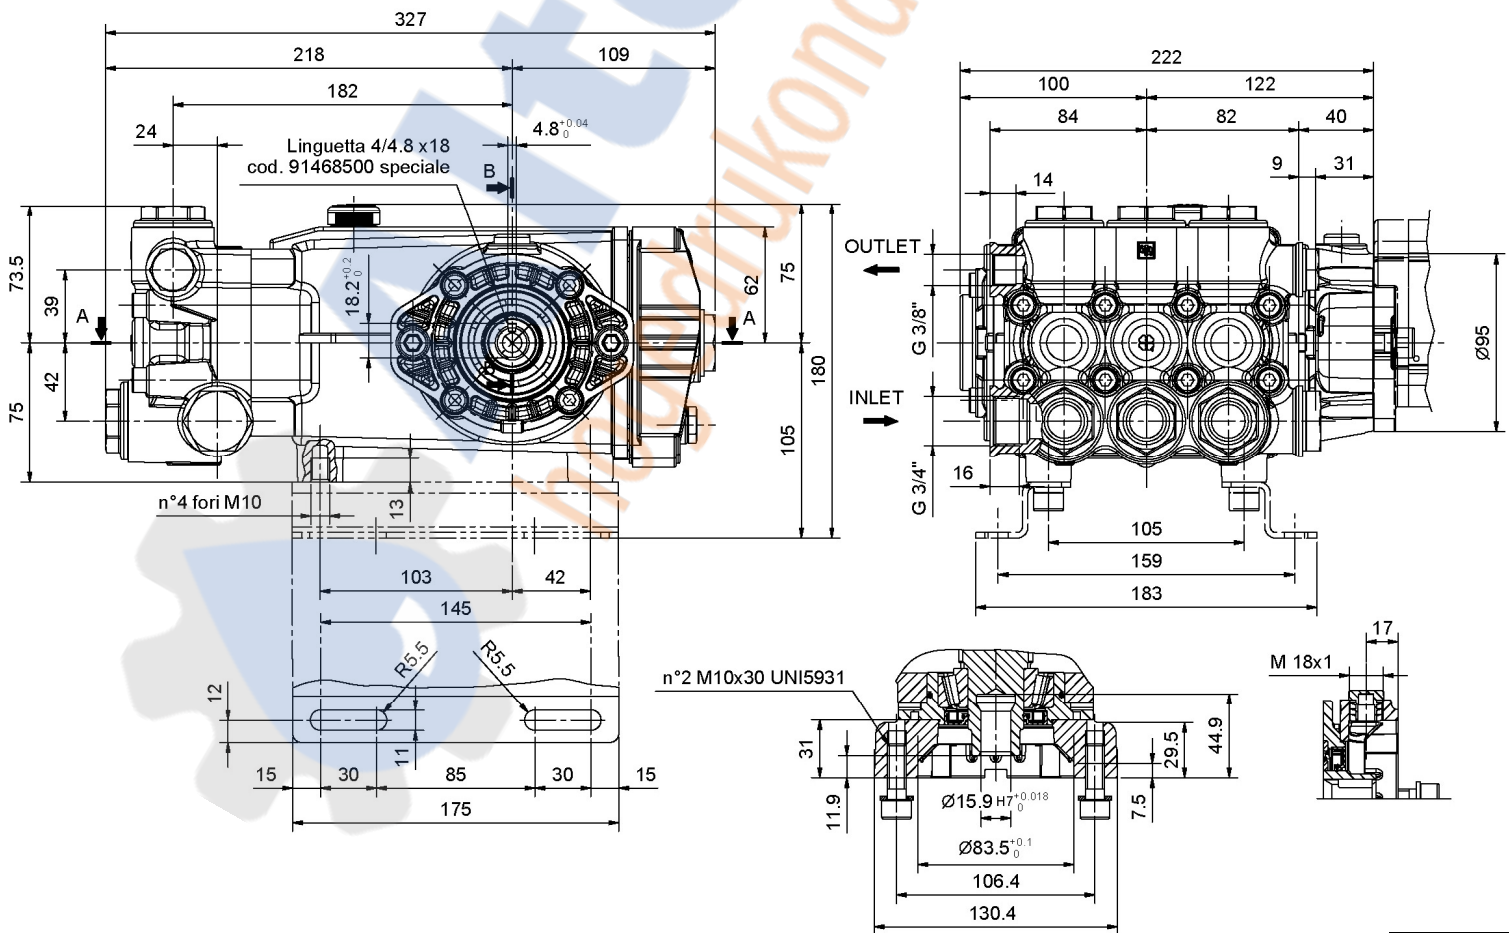

**DIMENSIONI D'INGOMBRO – OVERALL DIMENSIONS – DIMENSIONS D'ENCOMBREMENT  
RAUMBEDARF – DIMENSIONES TOTALES – DIMENSÕES**

COD. DIS. 47.9610.00

STD.

COD. DIS. 47.9611.00

I