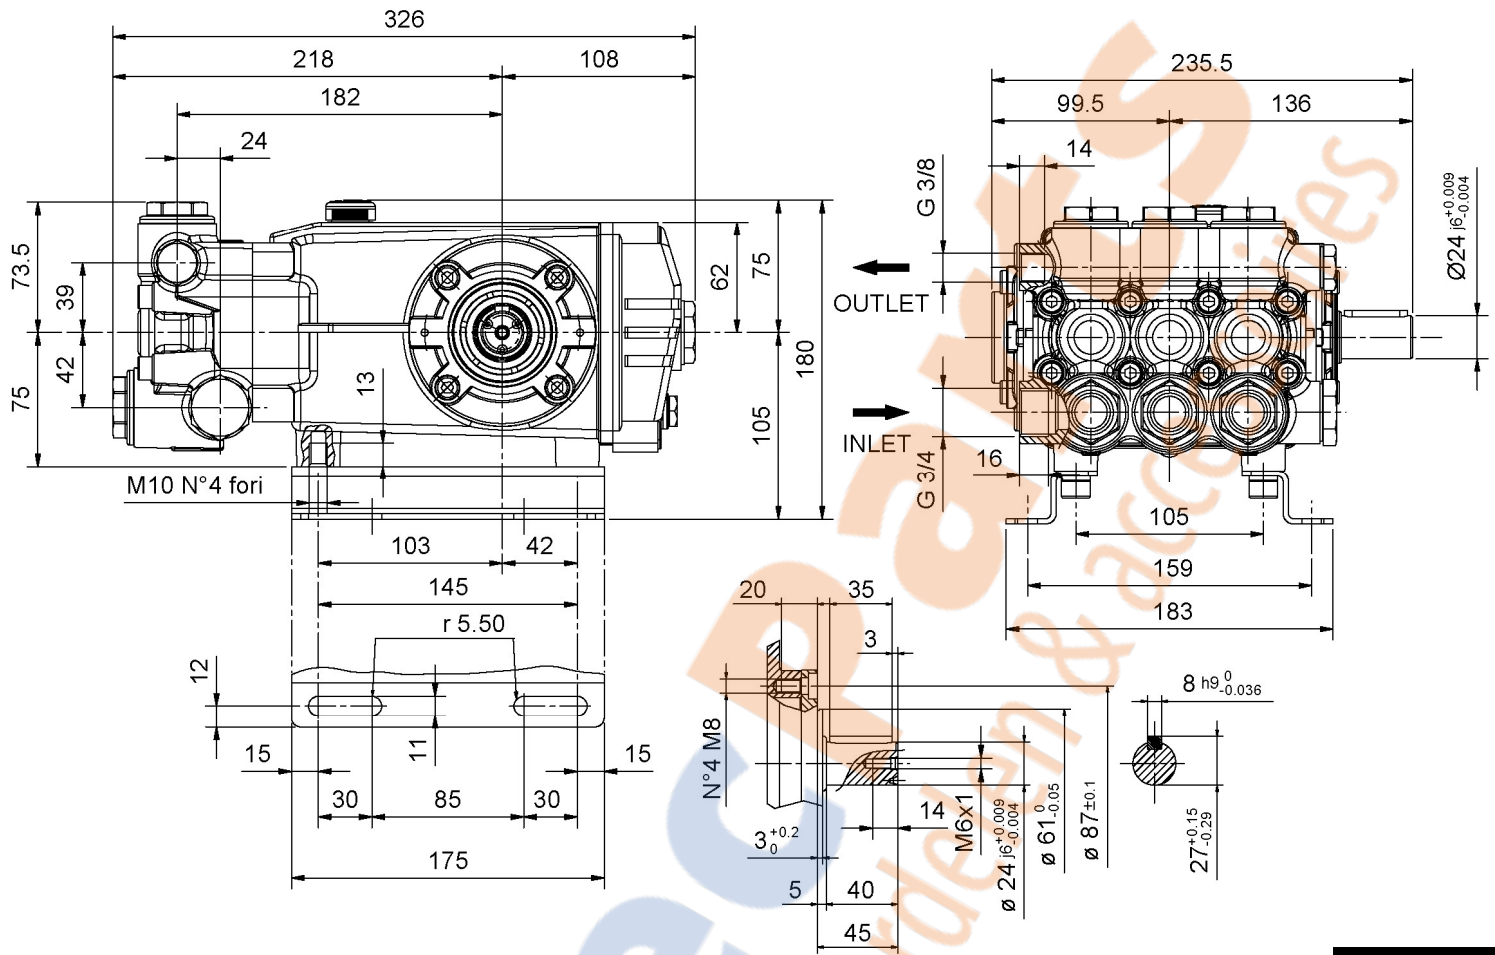

**DIMENSIONI D'INGOMBRO – OVERALL DIMENSIONS – DIMENSIONS D'ENCOMBREMENT  
RAUMBEDARF – DIMENSIONES TOTALES – DIMENSÕES**

COD. DIS. 47.9610.00

STD.

COD. DIS. 47.9611.00

I